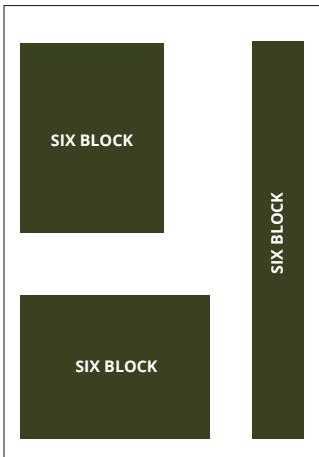

Five Block
Black & White - \$127 | Colour - \$159

Six Block
Black & White - \$150 | Colour - \$188

Single Block
2.42" w x 2.42" h
(726w x 726h px)

Double Block
Vertical 2.42" w x 5.07" h
(726w x 1521h px)

Horizontal 5.03" w x 2.42" h
(1509w x 726h px)

Triple Block
Vertical 2.42" w x 7.71" h
(726w x 2313h px)

Horizontal 7.64" w x 2.42" h
(2292w x 726h px)

Runner
10.24" w x 1.1" h
(3072w x 330h px)

Four Block
Vertical 2.42" w x 10.38" h
(726w x 3114h px)

Horizontal 10.24" w x 2.42" h
(3072w x 726h px)

Square 5.03" w x 5.03" h
(1509w x 1509h px)

Five Block
Poster 5.03" w x 6.4" h
(1509w x 1920h px)

Six Block
Vertical 5.03" w x 7.71" h
(1509w x 2313h px)

Horizontal 7.64" w x 5.07" h
(2292w x 1521h px)

Pillar 2.42" w x 16" h
(726w x 4800h pixels)

Twelve Block
Vertical half page
5.03" w x 16" h
(1509w x 4800h px)

Horizontal half page
10.25" w x 7.6" h
(3075w x 2280h px)

Twenty Block
10.25" w x 13" h
(3075w x 3900h px)